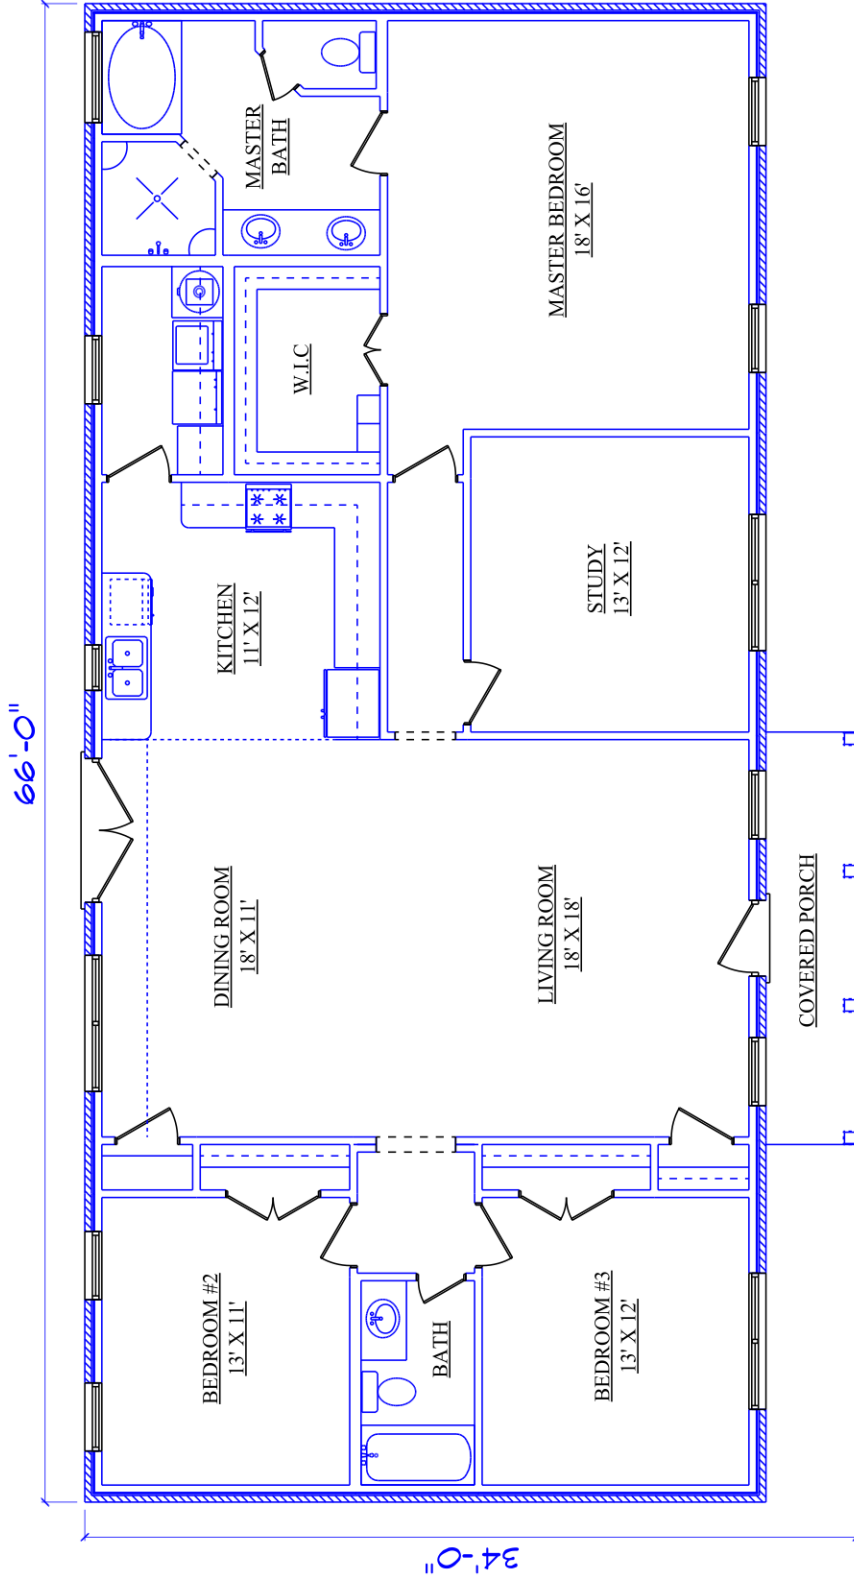

FRONT ELEVATION

<u>AREA TOTALS</u>
<u>LIVING AREA 1980</u>
<u>COVERED PORCH 73</u>
<u>TOTAL SLAB 2053</u>

PLAN I.D. 1980
Blue Line Design Co.
Copyright 2009

FLOOR PLAN

<u>AREA TOTALS</u>
<u>LIVING AREA 1980</u>
<u>COVERED PORCH 73</u>
<u>TOTAL SLAB 2053</u>